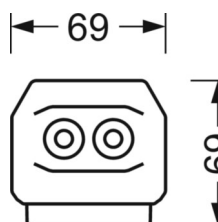

ÉLECTROTECHNIQUE

Ballast	Pilote électronique (1 pièce)
Puissance du système	53W
Tension secteur	230V/50Hz
Classe de efficacité énergétique/Source de lumière	D

ÉCLAIRAGISME

Équipement	LED, Rendu des couleurs/Température de couleur CRI ≥ 80 / 4000K
Tolérance de localisation chromatique (MacAdam)	3SDCM
Groupe de risque photobiologique (Luminaire)	RG1
Flux lumineux nominal	8190lm
Longévité des sources LED	50000h L80/B10 (Tq 35°C)
Efficacité lumineuse du luminaire	154lm/W
Angle de rayonnement	80° (C0) / 80° (C90)
UGR trans./long.	18.9 / 19.1

MÉCANIQUE

Couleur du boîtier	blanc signalisation RAL 9016
Cotes (Long.xLarg.xH/DxH)	1531mm x 55mm x 37mm
Poids (net)	1.9kg
Type de montage	Montage sur système de rail support, Structure lumineuse

LIEN PROFOND

<https://www.regiolux.de/fr/article/19432004030>

Référence	LED 8000lm 840
ηLB	100 %
Φ ↓/↑	98 % / 2 %
UGR trans./long.	18.9 / 19.1

Dimensions

L	1531 mm	Longueur
B	55 mm	Largeur
H	37 mm	Hauteur
