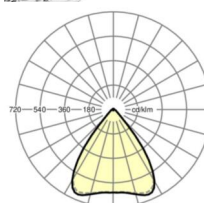

ÉLECTROTECHNIQUE

Ballast	Pilote électronique (1 pièce)
Puissance du système	53W
Tension secteur	230V/50Hz
Classe de efficacité énergétique/Source de lumière	D

ÉCLAIRAGISME

Équipement	LED, Rendu des couleurs/Température de couleur CRI ≥ 80 / 4000K
Tolérance de localisation chromatique (MacAdam)	3SDCM
Groupe de risque photobiologique (Luminaire)	RG1
Flux lumineux nominal	8190lm
Longévité des sources LED	50000h L80/B10 (Tq 35°C)
Efficacité lumineuse du luminaire	154lm/W
Angle de rayonnement	80° (C0) / 80° (C90)
UGR trans./long.	18.9 / 19.1

<https://www.regiolux.de/fr/article/19432004030>

Référence	LED 8000lm 840
ηLB	100 %
Φ ↓/↑	98 % / 2 %
UGR trans./long.	18.9 / 19.1

Dimensions

L	1531 mm	Longueur
B	55 mm	Largeur
H	37 mm	Hauteur
