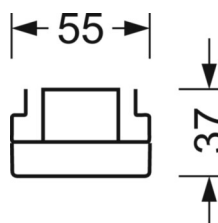

ÉLECTROTECHNIQUE

Ballast	Pilote électronique (1 pièce)
Puissance du système	53W
Tension secteur	230V/50Hz
Classe de efficacité énergétique/Source de lumière	D

ÉCLAIRAGISME

Équipement	LED, Rendu des couleurs/Température de couleur CRI ≥ 80 / 4000K
Tolérance de localisation chromatique (MacAdam)	3SDCM
Groupe de risque photobiologique (Luminaire)	RG1
Flux lumineux nominal	8190lm
Longévité des sources LED	50000h L80/B10 (Tq 35°C)
Efficacité lumineuse du luminaire	154lm/W
Angle de rayonnement	80° (C0) / 80° (C90)
UGR trans./long.	18.9 / 19.1

MÉCANIQUE

Couleur du boîtier	blanc signalisation RAL 9016
Cotes (Long.xLarg.xH/DxH)	1531mm x 55mm x 37mm
Poids (net)	1.9kg
Type de montage	Montage sur système de rail support, Structure lumineuse

LIEN PROFOND

<https://www.regiolux.de/fr/article/19432004030>

Référence	LED 8000lm 840
ηLB	100 %
Φ ↓/↑	98 % / 2 %
UGR trans./long.	18.9 / 19.1

Dimensions

L	1531 mm	Longueur
B	55 mm	Largeur
H	37 mm	Hauteur
